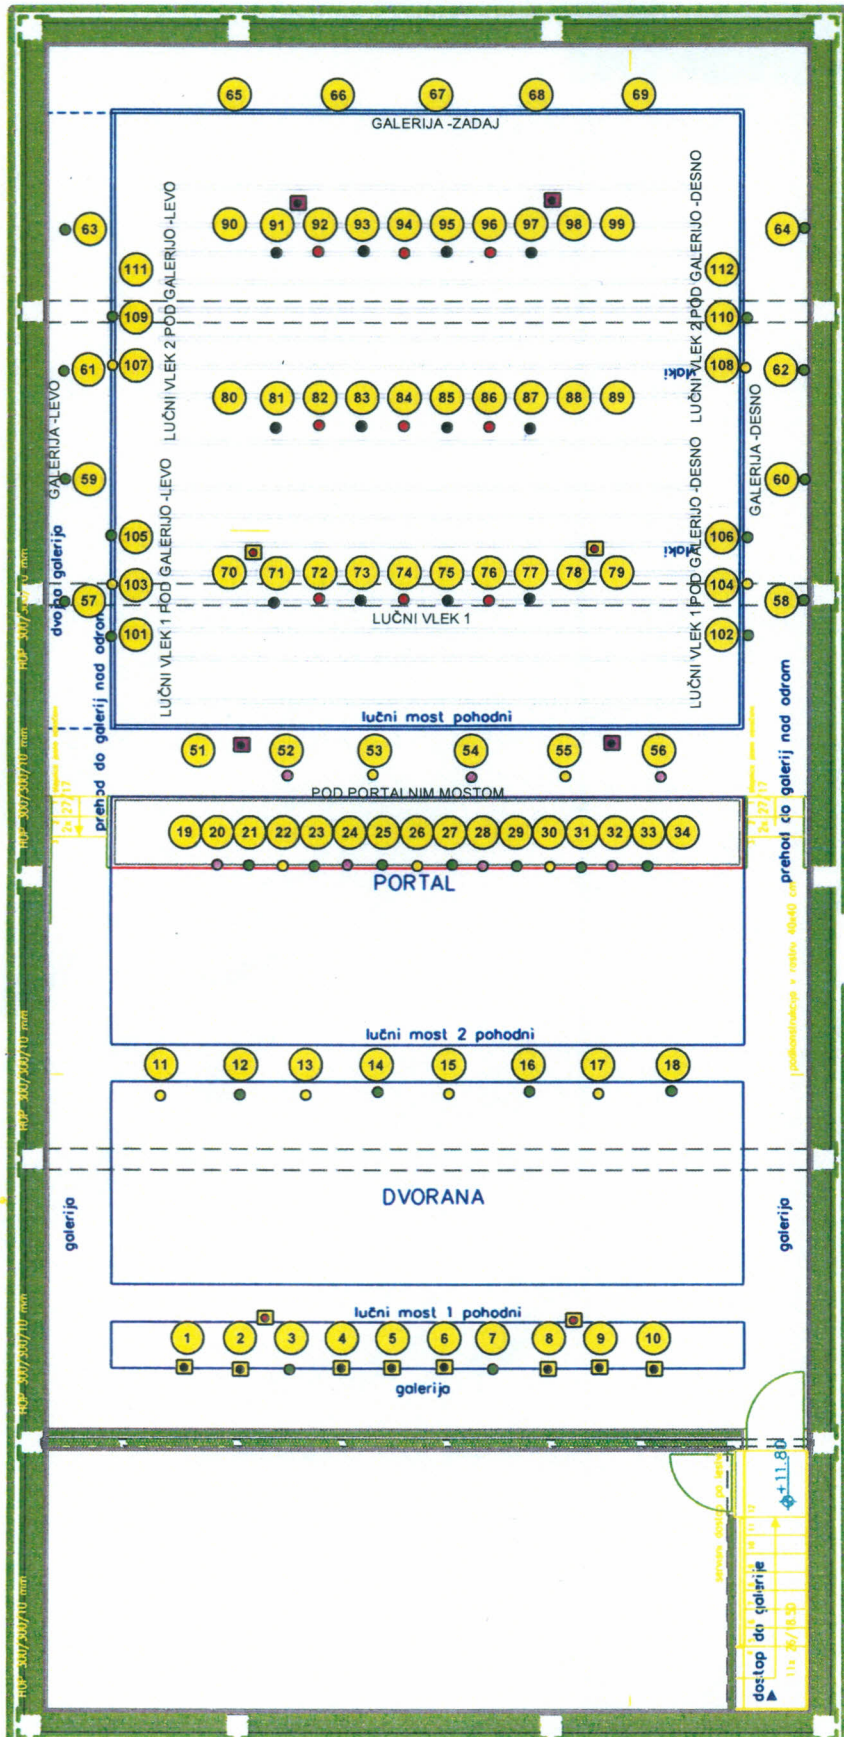

RAZPORED VTIČNIC IN REFLEKTORJEV

LEGENDA - REFLEKTORJI

- 

 Profilni reflektor 1000W
Robert Juliat 11-26 st.
- 

 Profilni reflektor 1000W
Robert Juliat 15-36 st.
- 

 PC reflektor
SCENA 1000W
- 

 FRESNEL REFLEKTOR
SCENA 1000 W
- 

 PC reflektor
SCENA 2000 W
- 

 FRESNEL REFLEKTOR
SCENA 2000 W
- 

 PC reflektor
SCENA 650 W
- 

 Asimetrično
halogeno
korito 1000W
- 

 Simetrično
halogeno
korito 1000W
- 

 MOOVING-HEAD
REFLEKTOR
WASH
- 

 MOOVING-HEAD
REFLEKTOR
SPOT

 MOOVING-HEAD
REFLEKTOR
SPOT