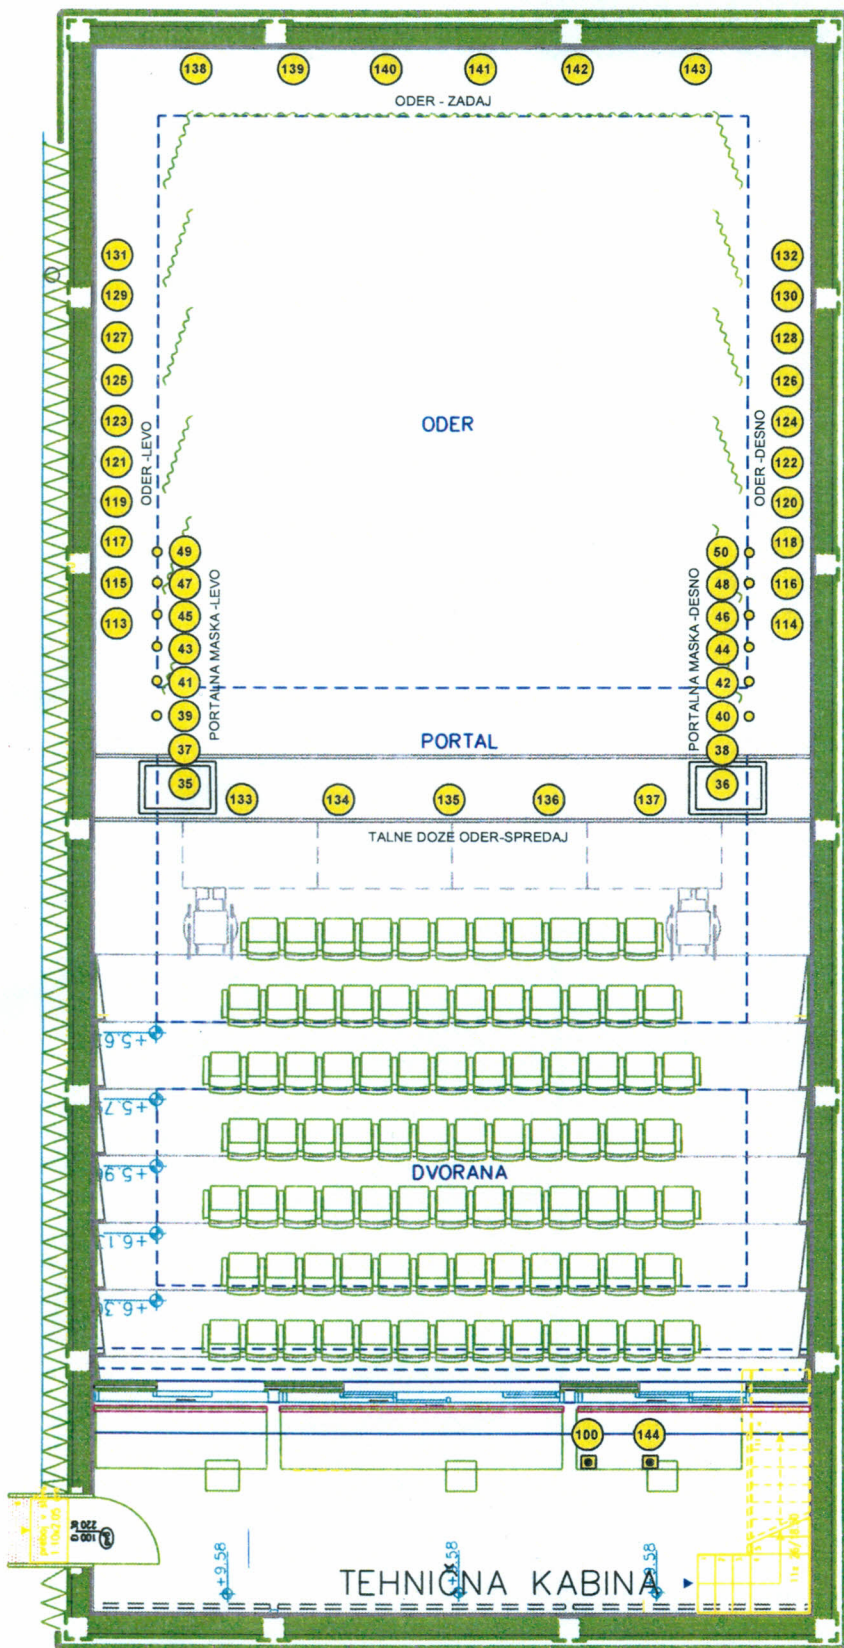

RAZPORED VTIČNIC IN REFLEKTORJEV

PRITLIČJE

LEGENDA— REFLEKTORJI

- Profilni reflektor 1000W
  Robert Juliat 11–26 st.
- Profilni reflektor 1000W
  Robert Juliat 15–36 st.
- PC reflektor
  SCENA 1000W
- FRESNEL REFLEKTOR
  SCENA 1000 W
- PC reflektor
  SCENA 2000 W
- FRESNELI REFLEKTOR
  SCENA 2000 W
- PC reflektor
  SCENA 650 W
- Asimetrično
  halogeno
  korito 1000W
- Simetrično
  halogeno
  korito 1000W
- MOOVING-HEAD
  REFLEKTOR
  WASH
- MOOVING-HEAD
  REFLEKTOR
  SPOT